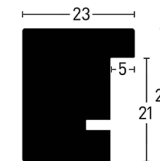

Made in Germany

XL

Le cadre bois qui voit très grand !

XL est un cadre en bois véritable qui vous permet d'encadrer de très grands formats.

Grâce à son profil en cube et du bois de qualité, le cadre reste très stable et solide.

Affiches, posters ou agrandissement photo, n'ayez pas peur de voir très grand ...

- 001 Noir
- 002 Blanc
- 003 Chêne
- 004 Érable
- 006 Wengé
- 011 Gris
- 112 Blanc de blanc

XL	
DIMENSIONS	
	40 x 50
Din A2	42 x 59,4
	40 x 60
	50 x 60
	50 x 70
Din A1	59,4 x 84,1
	60 x 80
	70 x 90
	70 x 100
	80 x 100
Din A0	84,1 x 118,9 *
	90 x 120 *
	* Verre 3 mm